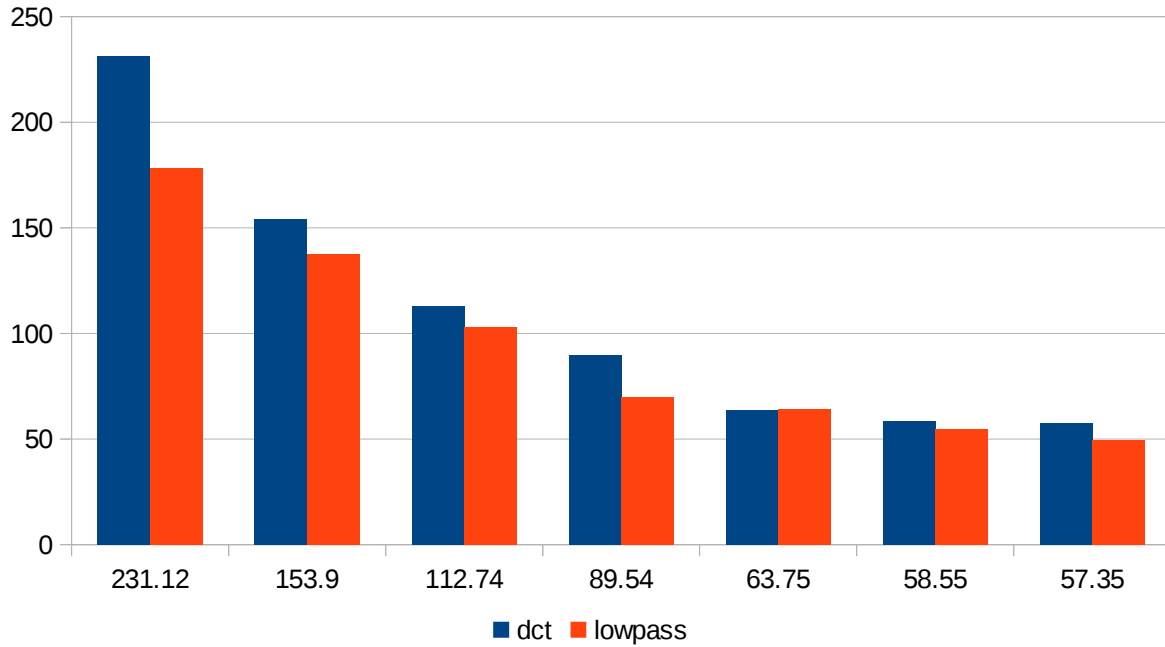

no-8x8-lowpass

Command	Date/Time	Elapsed Time
--input-res 2560x1600 --fps 30 --lowpass-dct --psnr --tune psnr	Mon Nov 6 23:26:26 2017	178.19
--input-res 2560x1600 --fps 30 --lowpass-dct --psnr --tune psnr	Mon Nov 6 23:28:54 2017	137.45
--input-res 2560x1600 --fps 30 --lowpass-dct --psnr --tune psnr	Mon Nov 6 23:30:47 2017	102.72
--input-res 2560x1600 --fps 30 --lowpass-dct --psnr --tune psnr	Mon Nov 6 23:32:07 2017	69.69
--input-res 2560x1600 --fps 30 --lowpass-dct --psnr --tune psnr	Mon Nov 6 23:33:21 2017	64.3
--input-res 2560x1600 --fps 30 --lowpass-dct --psnr --tune psnr	Mon Nov 6 23:34:26 2017	54.61
--input-res 2560x1600 --fps 30 --lowpass-dct --psnr --tune psnr	Mon Nov 6 23:35:25 2017	49.29
--input-res 2560x1600 --fps 30 --psnr --tune psnr --qp 13 --key	Mon Nov 6 23:39:26 2017	231.12
--input-res 2560x1600 --fps 30 --psnr --tune psnr --qp 18 --key	Mon Nov 6 23:42:10 2017	153.9
--input-res 2560x1600 --fps 30 --psnr --tune psnr --qp 23 --key	Mon Nov 6 23:44:13 2017	112.74
--input-res 2560x1600 --fps 30 --psnr --tune psnr --qp 28 --key	Mon Nov 6 23:45:53 2017	89.54
--input-res 2560x1600 --fps 30 --psnr --tune psnr --qp 33 --key	Mon Nov 6 23:47:07 2017	63.75
--input-res 2560x1600 --fps 30 --psnr --tune psnr --qp 38 --key	Mon Nov 6 23:48:15 2017	58.55
--input-res 2560x1600 --fps 30 --psnr --tune psnr --qp 43 --key	Mon Nov 6 23:49:23 2017	57.35

no-8x8-lowpass

FPS	Bitrate	Y PSNR	U PSNR	V PSNR	Global PSNR
0.84	121609.24	47.121	46.89	48.391	47.25
1.09	44933.39	44.029	43.73	46.118	44.253
1.46	16354.09	41.428	41.488	44.152	41.776
2.15	6796.01	39.018	39.777	42.349	39.53
2.33	3258.7	36.542	38.454	40.864	37.321
2.75	1646.61	33.875	37.161	39.437	34.981
3.04	854.54	31.158	36.125	38.361	32.679
0.65	123846.24	47.256	47.02	48.363	47.365
0.97	46840.16	44.187	43.836	46.111	44.384
1.33	16920.6	41.571	41.535	44.178	41.892
1.68	6949.09	39.162	39.81	42.38	39.645
2.35	3317.96	36.696	38.489	40.893	37.445
2.56	1684.15	34.029	37.202	39.471	35.106
2.62	879.32	31.32	36.147	38.379	32.806