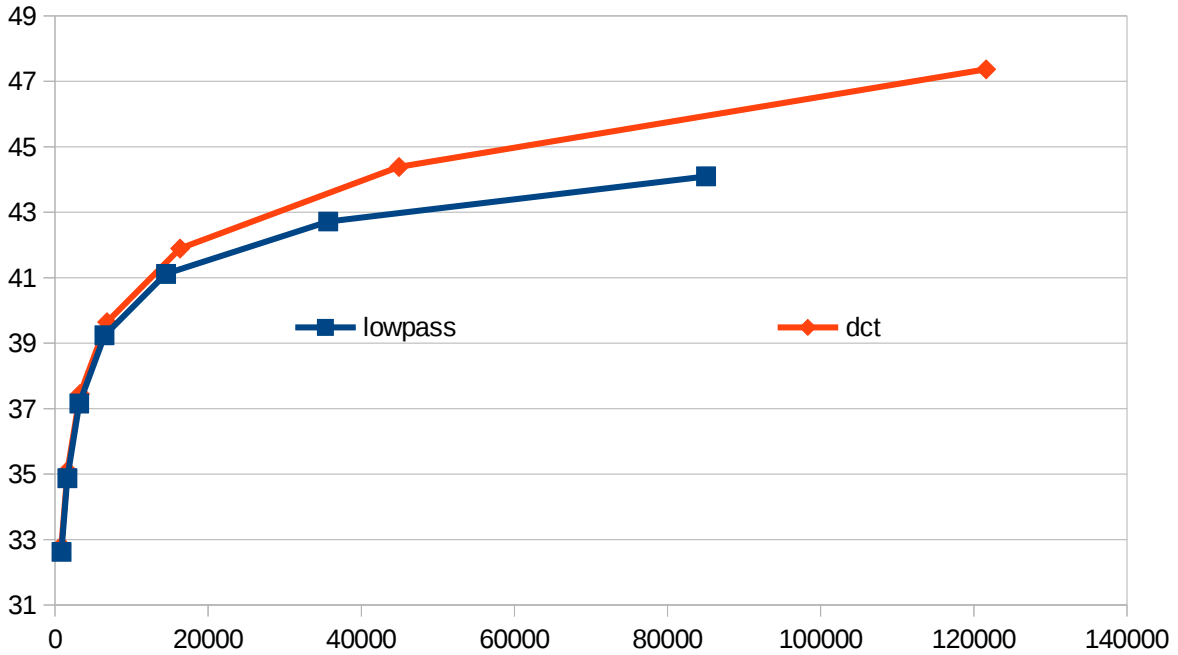

all-lowpass

Command	Date/Time	Elapsed Time	FPS	Bitrate
--input-res 2560x1600 --fps 30 --lowpass-dct --psnr	Tue Nov 7 00	163.24	0.92	85035.34
--input-res 2560x1600 --fps 30 --lowpass-dct --psnr	Tue Nov 7 00	116.92	1.28	35688.05
--input-res 2560x1600 --fps 30 --lowpass-dct --psnr	Tue Nov 7 00	86.98	1.72	14509.61
--input-res 2560x1600 --fps 30 --lowpass-dct --psnr	Tue Nov 7 00	84.24	1.78	6471.03
--input-res 2560x1600 --fps 30 --lowpass-dct --psnr	Tue Nov 7 00	61.13	2.45	3172.17
--input-res 2560x1600 --fps 30 --lowpass-dct --psnr	Tue Nov 7 00	52.96	2.83	1616.17
--input-res 2560x1600 --fps 30 --lowpass-dct --psnr	Tue Nov 7 00	49.52	3.03	845.1
--input-res 2560x1600 --fps 30 --psnr --tune psnr --	Tue Nov 7 00	243.45	0.62	123846.24
--input-res 2560x1600 --fps 30 --psnr --tune psnr --	Tue Nov 7 00	169.46	0.89	46840.16
--input-res 2560x1600 --fps 30 --psnr --tune psnr --	Tue Nov 7 00	111.66	1.34	16920.6
--input-res 2560x1600 --fps 30 --psnr --tune psnr --	Tue Nov 7 00	82.88	1.81	6949.09
--input-res 2560x1600 --fps 30 --psnr --tune psnr --	Tue Nov 7 00	65.1	2.3	3317.96
--input-res 2560x1600 --fps 30 --psnr --tune psnr --	Tue Nov 7 00	71.63	2.09	1684.15
--input-res 2560x1600 --fps 30 --psnr --tune psnr --	Tue Nov 7 00	53.6	2.8	879.32