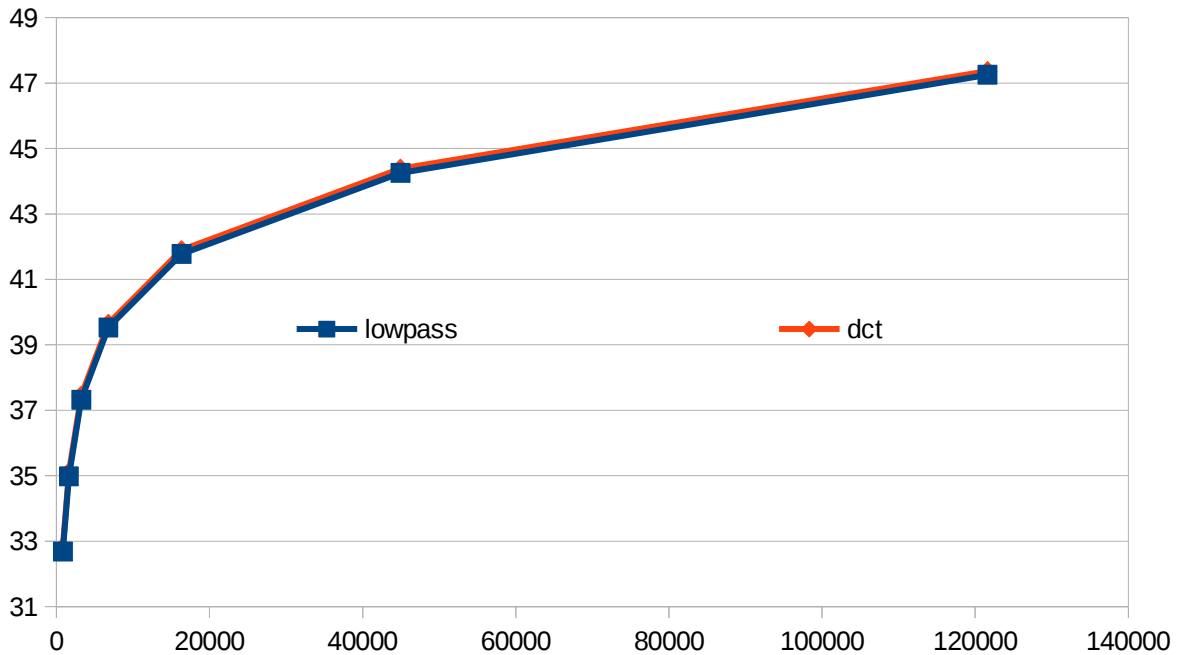

no-8x8-lowpass

Command	Date/Time	Elapsed Time
--input-res 2560x1600 --fps 30 --lowpass-dct --psnr --tune psnr	Mon Nov 6 23:26:26 2017	178.19
--input-res 2560x1600 --fps 30 --lowpass-dct --psnr --tune psnr	Mon Nov 6 23:28:54 2017	137.45
--input-res 2560x1600 --fps 30 --lowpass-dct --psnr --tune psnr	Mon Nov 6 23:30:47 2017	102.72
--input-res 2560x1600 --fps 30 --lowpass-dct --psnr --tune psnr	Mon Nov 6 23:32:07 2017	69.69
--input-res 2560x1600 --fps 30 --lowpass-dct --psnr --tune psnr	Mon Nov 6 23:33:21 2017	64.3
--input-res 2560x1600 --fps 30 --lowpass-dct --psnr --tune psnr	Mon Nov 6 23:34:26 2017	54.61
--input-res 2560x1600 --fps 30 --lowpass-dct --psnr --tune psnr	Mon Nov 6 23:35:25 2017	49.29
--input-res 2560x1600 --fps 30 --psnr --tune psnr --qp 13 --key	Mon Nov 6 23:39:26 2017	231.12
--input-res 2560x1600 --fps 30 --psnr --tune psnr --qp 18 --key	Mon Nov 6 23:42:10 2017	153.9
--input-res 2560x1600 --fps 30 --psnr --tune psnr --qp 23 --key	Mon Nov 6 23:44:13 2017	112.74
--input-res 2560x1600 --fps 30 --psnr --tune psnr --qp 28 --key	Mon Nov 6 23:45:53 2017	89.54
--input-res 2560x1600 --fps 30 --psnr --tune psnr --qp 33 --key	Mon Nov 6 23:47:07 2017	63.75
--input-res 2560x1600 --fps 30 --psnr --tune psnr --qp 38 --key	Mon Nov 6 23:48:15 2017	58.55
--input-res 2560x1600 --fps 30 --psnr --tune psnr --qp 43 --key	Mon Nov 6 23:49:23 2017	57.35

no-8x8-lowpass

FPS	Bitrate	Y PSNR	U PSNR	V PSNR	Global PSNR
0.84	121609.24	47.121	46.89	48.391	47.25
1.09	44933.39	44.029	43.73	46.118	44.253
1.46	16354.09	41.428	41.488	44.152	41.776
2.15	6796.01	39.018	39.777	42.349	39.53
2.33	3258.7	36.542	38.454	40.864	37.321
2.75	1646.61	33.875	37.161	39.437	34.981
3.04	854.54	31.158	36.125	38.361	32.679
0.65	123846.24	47.256	47.02	48.363	47.365
0.97	46840.16	44.187	43.836	46.111	44.384
1.33	16920.6	41.571	41.535	44.178	41.892
1.68	6949.09	39.162	39.81	42.38	39.645
2.35	3317.96	36.696	38.489	40.893	37.445
2.56	1684.15	34.029	37.202	39.471	35.106
2.62	879.32	31.32	36.147	38.379	32.806